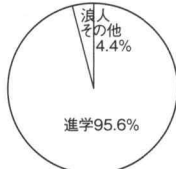

●主な進学先(人数)
国立大(149) 北海道大2、弘前大、岩手大3、東北大3、宮城教育大11、山形大9、福島大40、茨城大5、筑波大、宇都宮大11、埼玉大9、千葉大3、東京学芸大、横浜国立大、長岡技術科学大、新潟大11、富山大、山梨大、宮城大5、会津大5、福島県立大17、前橋工科大2、高崎経済大2、埼玉県立大、神奈川県保健福祉大、新潟県立大、都留文科大私立大(10) 北海道医療大、青森大、東北学院大16、東北生活文化大2、東北福祉大7、東北医薬大、東北芸術工科大3、奥羽大、郡山女子大2、福島学院大、国際医療福祉大6、自治医大2、白鷲大2、群馬大、獨協大2、文教大、目白大、日本医療科学大、神田外語大4、淑徳大、城西国際大、千葉工大、帝京平成大、青山学院大、桜美林大、学習院大、国土館大、実践女子大2、順天堂大2、中央大5、帝京大、東京工科大2、東京女子医大、東京造形大、東京農大、東京薬大、東京理科大、東洋大3、二松学舎大、日本大6、日本社会事業大、法政大、明治大2、明星大、立教大3、関東学院大、東京工芸大、新潟医療福祉大2、東京国際職大

短大(1) 会津大短大
各種専門学校(9) 大原看護専2、福島看護専、ポラリス保健専、他
●全生徒の主な出身中学校(5年度)(内新入生数)
一、信陵中学校56名(17) 二、北信中学校54名(23)
三、信夫中学校50名(20) 四、福島一中学校48名(14)
五、福大附中学校46名(15) 六、岳陽中学校41名(17)
七、福島四中学校40名(13) 八、渡利中学校38名(12)
九、醸芳中学校34名(13) 十、野田中学校31名(13)

●学校をとりまく環境
学校は県政・文化の中心、福島市の市街地にあるが、すぐ北側に緑豊かな信夫山が学舎の窓一杯に広がっている。公所・住宅に囲まれた昔ながらの静かな場所である。福島駅から約2km、交通も便利などである。

Eポック

本校は明治30年福島町立福島高等女学校として創立された県内でも最も歴史のある女子高校であったが、平成15年4月より共学校となる。これまで各界に有為な人材を多数送り出してきたおり、生徒の中には、親子四代で本校に通学する者もいる。休み時間や放課後には各職員室に質問者の列ができるほど、和やかな中にも、学ぶ雰囲気満ちている。新校舎は県内初の五階建て。

近くにあるから通いやすい!

ベスト学院 進学塾

BEST HIGH STAGE
ベスト学院 ハイステージ

「自ら勉強する習慣が身に付く」次世代型個別

BJ
ベスト学院 自立館

ベスト学院 県立安積中専門校

ベスト学院 東進衛星予備校

お問合せ TEL. 0120-535-010 (ベスト学院)

奥羽大学

歯学部 薬学部

授業料全額免除 特待制度導入

〒963 8611 福島県郡山市富田町三角堂 31-1
TEL 024 932 8931(代表)
FAX 024 933 7372
URL http://www.ohu.u.ac.jp
E mail info@ohu.u.ac.jp

小中高一貫指導だから、大学受験まで確かな実績!

進学プラザグループ

一人ひとりの夢を強力サポート!

フリーダイヤルやホームページからお気軽にお問い合わせください。
無料体験授業や無料教育相談も受付中です。

0120-203-859

フリーダイヤル受付時間 / 10:00~21:00(日・祝除く)
詳しくはホームページをご覧ください。 https://shim-pia.co.jp/fukushima_top/
進学プラザグループ 福島本部 / 〒960-8001 福島県福島市天神町4-13