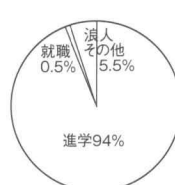

進学・就職状況 (令和五年三月卒業)

主な進学先(人数)

●主な進学先(人数)
国公立大 (84) 北見工業大、北
海道教育大(函館)、弘前大、宮
城教育大、秋田大、山形大、福島大
茨城大、筑波大、宇都宮大、埼玉大
新潟大、鹿屋体育大、釧路公立大
青森公立大、岩手県立大、宮城大、秋田県立大、会津大
福島県立医大、前橋工科大、高崎経済大、長岡造形大、
都留文科大、長野大
私立大 (119) 東北学院大、東北福祉大、宮城学院女
子大、日本大、白鷗大、東北医科薬科大、国際医療福
祉大、青山学院大、専修大、大東文化大、日本医療科
学大、中央大、東海大、法政大、明治大、早稲田大、
同志社大、龍谷大
短大 (7) 会津短、桜の聖母短、仙台青葉学院短、
帝京短
各種専門学校 (11) 大原看護専、福島看護専、ポラ
リス保健専、福島医療専、東北保健医療専、仙台大原
簿記情報公務員専、仙台看護助産専、国際ビューティ
&フード専、東京ブライダル専
●主な就職先(県内2名)
福島県職員警察事務、福島県職員
●全生徒の主な出身中学校(5年度) (内新入生数)
一、福島四中学校53名(2) 二、北信中学校52名(10)
三、福島一中学校51名(18) 四、信夫中学校48名(2)
五、福島三中学校40名(15) 六、清水中学校32名(8)
七、信陵中学校31名(13) 八、岳陽中学校27名(6)
九、桃陵中学校24名(7) 十、福島一中学校23名(6)
●学校をとりまく環境
福島大学教育学部跡地に建設された。福島市の中心
にあり、周辺には学校や公共施設が多く、県北地区の
有数の教育環境に位置している。
●エポック
昭和55年に県北地区の新設高校として創立され、令
和元年度で40周年を迎えた。生徒の9割以上が進学希
望者であり、現役での国公立大学への進学を目指し実
績を上げている。

中央学院大学
商学部
法学部
現代教養学部
千葉県我孫子市久壽寺 451 代表 TEL:04-7183-6501
https://www.cgu.ac.jp/

夢を叶える応援団!! ~全ては生徒と共に~
志学白雲館
小学生(英数国)~中学生(受験対策)
通常授業 学校より少し早めの進捗をとる予習スタイル。
定期テスト対策に 定期テスト対策は理解度を測る一つの目安。
高校入試を目指して 夢を叶えるため挑戦する生徒を徹底的に応援します!
梁川校 伊達市梁川町中町 42-3 ☎ 024-577-2292
保原校 伊達市保原町1丁目 14 ☎ 024-572-4355
hakuunkan.com

近くにあるから通いやすい!
ベスト学院 進学塾
BEST HIGH STAGE
ベスト学院 ハイステージ
"自ら勉強する習慣が身に付く" 次世代型個別
BU ベスト学院 自立館
ベスト学院 県立安積中専門校
ベスト学院 東進衛星予備校
お問合せ TEL 0120-535-010