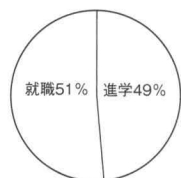

進学・就職状況 (令和五年三月卒業)

主な進学先 (人数)

私立大 (12) 郡山女子大、福島学院大、東北学院大、石巻専修大、淑徳大、流通経済大 他
短大 (6) 郡山女子短、桜の聖母短、福島学院短

各種専門学校 (44) ポラリス保健看護学院、太田看護専、大原看護専、ケイセンビジネス公務員カレッジ、郡山健康科学専、テクノアカデミー 他

主な就職先 (県内59名、県外5名)

AGCエレクトロニクス、アサヒロジ、沖マイクロ技研、トヨタレンタリース福島、福島産業、東北村田製作所、福島芝浦電子、郡山ビューホテル、南東北福祉事業団、白銅福島工場 他

全生徒の主な出身中学校 (5年度) (内新入生数)

- 一、本宮一中学校40名(8)
- 二、白沢中学校39名(8)
- 三、本宮二中学校37名(14)
- 四、大玉中学校28名(4)
- 五、日和田中学校24名(8)
- 六、二本松三中学校13名(3)
- 七、富田中学校12名(4)
- 八、二本松一中学校9名(1)
- 九、行健中学校5名(2)
- 九、明健中学校5名(2)

学校をとりまく環境

本校は本宮市の中央に位置し、県道本宮一岩代線沿いにある。昔は奥州街道の宿場町であったが、現在は郡山市のベッドタウン的な性格を強めている。

Eポック

本校は、平成26年10月に創立百周年記念式典を挙行了した伝統ある高校で、西に安達太良、眼下に阿武隈川を望む恵まれた環境にある。映画「秋桜」の舞台にもなり、生徒は、のびのびと学校生活を送っている。

厚生労働大臣指定・宮城県知事認可
仙台理容美容専門学校
■昼間課程 (2年制・4月入学) 理容科・美容科
■通信課程 (3年制・10月入学) 理容科・美容科
■理容・美容修得者課程 (通信1.5年制・10月入学)
お問い合わせ・資料請求 (無料)
〒982-0036 仙台市太白区富沢南2丁目18-1
☎022-304-2151 FAX022-304-2153
senribi 検索
E-mail nyugaku@senribi.com

東北最大級の専門学校グループ
FSG COLLEGE LEAGUE
学校法人 国際総合学園
FSGカレッジリーグ
〒963-8811 福島県郡山市方八町2-4-21
TEL.024-954-5515 FAX.024-954-5536

近くにあるから通いやすい!
ベスト学院 進学塾
BEST HIGH STAGE
ベスト学院 ハイステージ
BJ ベスト学院 自立館
「自ら勉強する習慣が身に付く」次世代型個別
ベスト学院 県立安積中専門校
ベスト学院 東進衛星予備校
お問い合わせ TEL.0120-535-010 (ベスト学院)