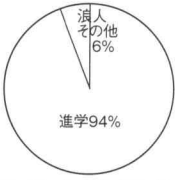

進学・就職状況(令和五年三月卒業)

主な進学先(人数)

国立大(84) 北見工大、北海道大、北海道教育大、岩手大、東北大5、宮城教育大2、山形大2、福島大15、茨城大、宇都宮大8、埼玉大3、千葉大5、東京学芸大3、東京農工大、新潟大6、富山大、信州大2、静岡大、青森公立大、岩手県立大、宮城大、秋田県立大、会津大8、福島県立医大8、東京都立大、都留文科大3、名桜大

私立大(104) 東北学院大5、国際医療福祉大12、青山学院大2、日本大15、法政大、立教大4、他短大(6) 山形県立米沢短大2、会津短大3、學院大栃木短大

各種専門学校(8) 公立岩瀬病院附属高等看護、白河厚生総合病院附属高等看護2、ボラリス保健看護他

■全生徒の主な出身中学校(5年度)(内新入生)

一、白河二中学校13名(32) 二、白河中央中学校103名(36)

三、西郷二中学校51名(14) 四、西郷一中学校42名(15)

五、棚倉中学校40名(15) 六、塙中学校37名(11)

七、白河南中学校35名(12) 八、表郷中学校34名(14)

九、矢吹中学校31名(8) 十、泉崎中学校24名(4)

学校をとりまく環境

本校は、白河駅から南西へ約20分、新白河駅より北東へ約15分の所に位置する。城下町の面影を残す旧市街地の辺縁にあり、西に秀麗な那須の峰々を臨んでいる。

Eポック

9割以上の生徒が大学に進学し、難関大学への合格者も増えている。また、探究的な学習を推進し、ICT環境の整備も進んでいる。

白河地方の総氏神様

鹿嶋神社

宮司 和知 延

〒961-0051 福島県白河市大鹿島8番地
TEL0248-23-3079 FAX0248-22-9933
http://www.kashimajinja.jp

近くにあるから通いやすい!

ベスト学院 進学塾

BEST HIGH STAGE
ベスト学院 ハイステージ

自ら勉強する習慣が身に付く 次世代型個別

BU **ベスト学院 自立館**

ベスト学院 県立安積中専門校

ベスト学院 **東進衛星予備校**

お問合せ TEL **0120-535-010** (ベスト学院)

生きる力を育む **実学のトキワ**

常磐大学 常磐短期大学

人間科学部/総合政策学部/看護学部/短期大学

〒310-8585
茨城県水戸市見和1-430-1
TEL. 029-232-0007
(アドミッションセンター)

<https://www.tokiwa.ac.jp/>

詳細はこちら!