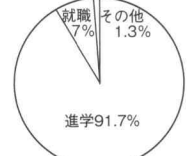

進学・就職状況(令和五年三月卒業)

●主な進学先(人数)
国立大(11) 室蘭工業大、弘前大、福島大、岩手県立大、秋田県立大、福島県立医科大学、新潟県立大、都留文科大学
私立大(13) 東北学院大、東北福祉大、宮城学院女子大、郡山女子大、日本工科大学足利大、国際医療福祉大、白鷲大、獨協大、文教大、神田外語大、淑徳大、明海大、麗澤大、亜細亜大、学習院女子大、工学院大、国士館大、専修大、多摩大、東海大、東京工科大、東京農業大、日本大、日本体育大、法政大、立正大、神奈川大、神奈川工科大、鎌倉女子大、など

短大(10) 山形県立米沢女子短、仙台青葉学院短、郡山女子短、鎌倉女子短、など
各種専門学校(38) 赤門鍼灸柔整、太田看護、公立岩瀬病院附属看護、白河厚生総合病院付属看護、ケイセビジネス公務員カレッジ、国際ビジネス公務員大、国際ビューティー&フード大、日本工科大学、八王子、など

●主な就職先(県内11名、県外1名) 信越化学工業、住友ゴム白河工場、県警、陸上自衛隊、他

全生徒の主な出身中学校(5年度)(内新入生数)

- 一、白河二中学校81名(25)
- 二、白河中央中学校63名(22)
- 三、棚倉中学校40名(10)
- 四、西郷一中学校38名(13)
- 五、表郷中学校35名(15)
- 六、西郷二中学校24名(9)
- 七、泉崎中学校22名(6)
- 八、東北中学校21名(5)
- 九、東中学校18名(8)
- 十、白河南中学校17名(6)

学校をとりまく環境

古代白河関に象徴される長い歴史と伝統をもつ城下町であり、周辺の西白河郡(一町三村)を中心に、東白川・石川・岩瀬三郡の一部が本校の通学区域である。JR白河駅より東寄り17km。地区の進学校として、地域住民が本校に寄せる期待は大きい。

Eポック

青少年赤十字(JRC)には昭和23年より全生徒が加盟し、ボランティア活動などを積極的に行っている。

國學院大學栃木短期大学

○日本文学学科(日本文学・言語文化・日本史フィールド)
○人間教育学科(子ども教育・生活健康フィールド)

◇教員免許 幼稚園・小学校・中学校(国語・社会・家庭)、養護教諭
◇資格 司書・芸芸員(単位取得)・保育士・医療管理秘書士ほか

國學院大學 系列(推薦)編入学 65名合格 (R5.3卒)

栃木県栃木市平井町 608 番地 ☎0282-22-5511
<https://www.kokugakuintochigi.ac.jp/tandai/>

奥羽大学

歯学部 薬学部

授業料全額免除 特待制度導入

〒963 8611 福島県郡山市富田町三角堂 31-1
TEL 024 932 8931(代表)
FAX 024 933 7372
URL http://www.ohu.u.ac.jp
E mail info@ohu.u.ac.jp

生きる力を育む 実学のトキワ
常磐大学 常磐短期大学

人間科学部/総合政策学部/看護学部/短期大学

〒310-8585
茨城県水戸市見和1-430-1
TEL. 029-232-0007
(アドミッションセンター)
<https://www.tokiwa.ac.jp/>

詳細はこちら!