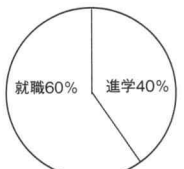

進学・就職状況 (令和五年三月卒業)

- 進学40%
  - 国立大 (3) 福島大3
  - 私立大 (10) 医療創生大、国際医療福祉大、駿河台大、拓殖大2、つくば国際大、日本大、ものつくり大、盛岡大、山梨学院大
  - 短大 (4) 会津短大、いわき短大
- 就職60%
  - 郡山女子大短大2
  - 各種専門学校 (22) 吉祥寺二葉栄養調理専、郡山健康科学専、国際アート&デザイン大、国際医療福祉大塩谷看護専、国際医療福祉大、国際情報工科大学、国際自動車大2、国際ビジネス公務員大、国際ビューティ&フード大3、埼玉自動車大、白河厚生総合病院付属高等看護学院、白河看護学院、仙台接骨医療専、仙台総合ペット専、つくば国際ペット専、那須看護専、福島医療専、福島県農業総合センター農業短期大2
  - 主な就職先 (県内54名、県外5名)
    - 天乃屋矢吹工場2、SMC矢祭工場13、オーゼキ、社会福祉法人コスモ福祉会、桜乳業、サミット、シーピー関東、シンエツエスアイセミコン3、信越化学工業4、鈴木造園、台和、DNPテクノパック、天馬3、東北たまたまがわ、東洋シャフト3、トミー工業2、ニッセイ、日本工機、日本精工3

学校をとりまく環境

● 本校は国道118号線沿いにあり、棚倉駅と中豊駅の間地点に位置する。棚倉町は、気候温暖な六万石の城下町で、東西を阿武隈、八溝の山脈に囲まれている。

エポック

● 本校は、平成21年に棚倉高等学校と東白川農商高等学校の統合により誕生し、創立16周年を迎えました。文理科1クラス、農業に関する学科3クラス、商業に関する学科1クラスの、3つの大学科を有します。令和6年度より文理科が「文理探究科」として新しく生まれ変わります。目標に向かってあきらめずに努力し、主体的な学びと活動を通して自己の価値を高め、社会に貢献できる人材を育成します。

FUJIFILM
Value from Innovation
各種光学レンズ加工・組立
内視鏡ファイバー製造

鮫川器機株式会社
〒963-8405
東白川郡鮫川村大字渡瀬字中野町 204
TEL 0247-48-2016 FAX 0247-48-2107

生きる力を育む 実学のトキワ
常磐大学 常磐短期大学

人間科学部 / 総合政策学部 / 看護学部 / 短期大学

〒310-8585
茨城県水戸市見和1-430-1
TEL. 029-232-0007
(アドミッションセンター)
https://www.tokiwa.ac.jp/

就職・資格・デビューへ一直線
6カレッジ99の専門分野

日本工学院

蒲田キャンパス 八王子キャンパス
☎ 0120-123-351 ☎ 0120-444-700

クリエイターズカレッジ デザインカレッジ ミュージックカレッジ
ITカレッジ テクノロジーカレッジ スポーツ医療カレッジ