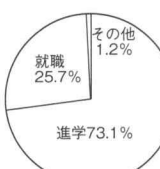

進学・就職状況(令和五年三月卒業)

主な進学先

国立大学(4) 山形大、福島大
公立大学(42) 富山大、東北学院大、
仙台大、東北福祉大、東北公益文
科大、日本大、医療創生大、郡山
女子大、東日本国際大、白鴎大、上武大、平成国際大、
駿河台大、淑徳大、日本工業大、駒澤大、専修大、国
士館大、日本体育大、日本経済大、文京学院大、明海
大、東京未来大、武蔵野大、神奈川大、松蔭大、山梨
学院大、天理大

主な就職先

全生徒の主な出身中学校(5年度)(内新入生数)

一、三春中学校90名(35) 二、船引中学校50名(24)
三、小野中学校41名(9) 四、岩江中学校23名(7)
五、常葉中学校22名(6) 六、船引南中学校19名(8)
七、行健中学校15名(6) 八、緑ヶ丘中学校12名(4)
八、滝根中学校12名(3) 八、大越中学校12名(1)

学校をとりまく環境

本校は阿武隈山地の起伏する小さな城下町三春にあ
る。校舎は野鳥の声や美しい樹木に囲まれ閑静なたた
ずまいである。三春町は、愛姫の郷、河野広中らの自
由民権運動の発祥の地、天然記念物である三春滝桜な
ど豊かな自然に恵まれている。

エポック

二万三千名を超える卒業生は各分野で活躍してい
る。中でも、元最高裁判事の橋元四郎平氏(旧制中学
校第14回卒)、女性で初めて七大陸の最高峰を制覇し
た登山家田部井淳子氏(高校10回卒)が著名。

生きる力を育む 実学のトキワ
常磐大学 常磐短期大学

人間科学部/総合政策学部/看護学部/短期大学

〒310-8585
茨城県水戸市見和1-430-1
TEL. 029-232-0007
(アドミッションセンター)
https://www.tokiwa.ac.jp/

知識と技術、そして思いやりの心
21世紀のセラピストを育成

学校法人 晴陵医療学園
晴陵リハビリテーション学院

高度な技術と積極的な臨床を通して医療界に貢献
する人材を育成します。

設置学科 理学療法学科・作業療法学科

〒940-2138 新潟県長岡市大字日越319番地
TEL0258-47-4690 FAX0258-47-4691
http://www.seiryu-reha.ac.jp/

國學院大學栃木短期大学

○日本文学学科(日本文学・言語文化・日本史フィールド)
○人間教育学科(子ども教育・生活健康フィールド)

◇教員免許 幼稚園・小学校・中学校(国語・社会・家庭)、養護教諭
◇資格 司書・学芸員(単位取得)・保育士・医療管理秘書士ほか

國學院大學 系列(推薦)編入学 65名合格(R5.3卒)

栃木県栃木市平井町608番地 ☎0282-22-5511
https://www.kokugakuinto-chigi.ac.jp/tandai/