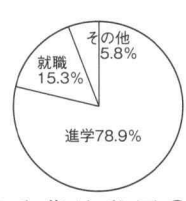

施設

校地面積 三七、八六〇㎡
建物面積 一一、二二一・四㎡

行事

4月新入生歓迎会、5月生徒会総会・家庭クラブ総会、7月球技大会・体験入学、10月修学旅行・遠足、11月校内文化発表会、12月生徒研究発表会リーダー研修会

校風

校は「個性・自律・創造」。個性の伸張を図るため、生徒たちの活躍の場面を多くし、伸び伸びとした雰囲気をつくり出している。部活動などの大会上位入賞や各種検定などの結果にもその成果が現れている。

部活動の状況

運動部 卓球、ソフトテニス、テニス、陸上競技、バレーボール、バスケットボール、剣道、ハンドボール、野球
文化部 美術、写真、JRC・インターアクト、茶華道、吹奏楽、合唱、琴、演劇

活躍状況 (4年度)

陸上競技部 東北高校大会七種競技出場、合唱部 全日本合唱コンクール東北支部大会銅賞、県声楽ア

ンサンブルコンテスト団体A銀賞、団体B銀賞、吹奏楽 県吹奏楽コンクール金賞、美術部 全国高総文祭「2023かこしま総文」美術・工芸部門(絵画)、JRCインターアクト「スボゴミ」甲子園2022全国大会、放送委員会 全国高総文祭「2023かこしま総文」放送部門(アナウンス) NHK杯全国高校放送コンテスト朗読部門、東北高校放送コンテストアナウンス部門・朗読部門