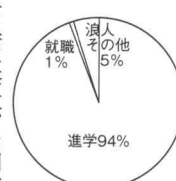

奥羽大学

歯学部 薬学部

授業料全額免除 特待制度導入

〒963 8611 福島県郡山市富田町三角堂 31-1
TEL 024 932 8931(代表)
FAX 024 933 7372
URL http://www.ohu.u.ac.jp
E-mail info@ohu.u.ac.jp

近くにあるから通いやすい!

ベスト学院 進学塾

BEST HIGH STAGE
ベスト学院 ハイステージ

BJ ベスト学院 自立館

ベスト学院 県立安積中専門校

ベスト学院 東進衛星予備校

お問合せ TEL 0120-535-010

TKC 全国会
税理士法人プロフェSSIONズ

社員税理士 鳥居 恒紀(原町高校卒)
社員税理士 鳥居 由葵(相馬高校卒)

976-0042 福島県相馬市中村字桜ヶ丘 56-1
T. Kウェルネス桜ヶ丘 201

TEL0244-35-1366 FAX0244-35-1677

E-mail torii-tunenori@tkcnf.or.jp

URL http://taxprofessions.jp/
URL http://www.tkcncf.com/torii/pc/