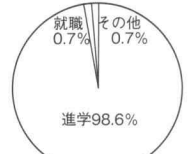

校風

校訓「規律・協同・責任」
 智・徳・体のバランスがとれ、高い志を持ち、文武両道を貫きながら、自分の夢の実現に向けて努力する生徒の育成を目指している。生徒会活動が盛んで、先輩後輩の枠を超え、学校全体で協同する校風が伝統である。

部活動の状況

運動部 野球、ソフトテニス、バスケットボール、陸上競技、バドミントン、バレーボール、卓球、剣道、サッカー、弓道
 文化部 吹奏楽、放送、美術、数科学、福祉活動、筆曲、茶華道
 活動状況(県高校総体優勝回数)
 ソフトテニス女子6回、テニス男子29回・女子14回、バレーボール女子1回

全国大会出場

【陸上競技】陸上競技、バレーボール女子、吹奏楽
 放送、美術、筆曲、テニス、体操、数学、弓道

令和4年度の主な活躍

【陸上競技】陸上競技 全国高校総体(男子やり投げ出場、女子円盤投げ出場、東北高校大会(男子やり投げ6位、男子円盤投げ出場、女子円盤投げ4位、女子やり投げ出場、東北総体(男子800m2位)、東北新人選手権大会(女子ハンマー投げ出場、U18(女子円盤投げ出場、バドミントン 東北高校選手権大会男子団体出場、全国高校選抜大会東北地区予選)

女子団体出場、美術 全国高総文祭出品、筆曲 全国高総文祭出場

進学・就職状況(令和五年三月卒業)

主な進学先(人数)

国立大(30) 北教大、東北大2、秋田大、山形大、福島大9、茨城大2、宇都宮大3、群馬大、埼玉大、千葉大、東京芸大、秋田県立大、会津大、福島県立医科大5

私立大(91) 東北学院大5、東北福祉大6、新潟医療福祉大6、尚絨学院大3、東北医科薬科大2、東北工業大2、東北文化学園大2、宮城学院女子大2、仙台大、東北生活文化大、東北芸術工科大3、国際医療福祉大3、東京理科大、立教大、法政大2、中央大3、國學院大、日本大7、文教大、東海大、武蔵野大4、杏林大、北里大、麻布大、玉川大2他