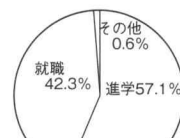

●主な就職先(県内78名、県外5名)
福島市スポーツ振興公社、福島県警察、北信福祉会、アイテック、いちい、NOKメタル、大槻電設工業、KDDIプリシード、ダイユーエイト、福島キヤノン、福島製鋼、アサヒ通信川俣工場、アルテツツ、ALS OK福島、オリエンタル・エージェンシー、クラシマシャポンドウ、聚楽飯坂ホテルジュラク、トモト電子工業、日本工機白河製造、福島協同施設大鳥、福島サケン、福島三枝協、福島太陽誘電、フクシマフーズ、福島用賀精工社、ヨークベニマル、他

●全生徒の主な出身中学校(5年度)(内新入生数)
一、福島一中学校53名(2) 二、北信中学校51名(5)
三、信陵中学校40名(12) 四、福島三中学校36名(12)
五、信夫中学校35名(5) 六、福島四中学校34名(18)
七、野田中学校31名(13) 八、清水中学校24名(8)
九、吾妻中学校23名(5) 十、蓬萊中学校21名(5)
●エポック
平成30年度から、新たに3階建ての第2体育館を建設し(写真右の建物)、体育や部活動に活用しています。特に1階は土の床にしてあり、ラグビーフットボール部などが練習に使用できるようにしてあります。

厚生労働大臣指定・宮城県知事認可
仙台理容美容専門学校
●昼間課程(2年制・4月入学) 理容科・美容科
●通信課程(3年制・10月入学) 理容科・美容科
●理容・美容修得者課程(通信1.5年制・10月入学)
お問い合わせ・資料請求(無料)
〒982-0036 仙台市太白区富沢南2丁目18-1
☎022-304-2151 FAX022-304-2153
E-mail nyugaku@senribi.com **senribi** 検索

奥羽大学 歯学部 薬学部
授業料全額免除 特待制度導入
〒963-8611 福島県郡山市富田町字三角堂31番1
☎024-932-8931(代) FAX 024-933-7372
URL <http://www.ohu-u.ac.jp>
メール info@ohu-u.ac.jp
奥羽大