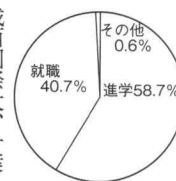

●進学・就職状況(令和五年三月卒業)
●主な進学先(人数)
国立大(1) 福島大
公立大(69) 八戸学院大、石巻
専修大、仙台大、東北学院大、東
北文化学園大、東北福祉大、東北
公益文科大学、福島学院大、医療創
生大、白鷲大、流通経済大、城西大、
城西国際大、千葉科学大、清和太
上武大、中央大、中央学院大、順天堂大、帝京科学大、
帝京平成大、帝京大、日本大、日本工業大、日本体育大、
関東学院大、東京国際大、立教大、共栄大、國学院大、
国士舘大、武蔵大、文教大、新潟医療福祉大、関西国
際大
短大(5) 会津大短、福島学院大短、聖和学園短
各種専門学校(43) 東北電子、ケイセンビジネス公
務員、国際情報工科自動車、国際ビジネス公務員、仙
台医療、スポーツ、福島看護他
●主な就職先(県内69名、県外13名)
トヨタ自動車、ダイエーエイト、NTT・ME、SU
BARU群馬製作所、中日ドラゴンズ、福島県庁、福
島トヨペット、福島日産自動車、同仁社、日東紡績福
島工場、ふくしま未来サービス、星風苑、NOK福島
事業場、自衛官 他
●全生徒の主な出身中学校(5年度)(内新入生数)
一、桃陵中学校44名(15) 二、梁川中学校35名(11)
三、醸房中学校30名(13) 四、北信中学校27名(7)
五、伊達中学校26名(8) 六、川俣中学校20名(4)
六、福島三中学校20名(6) 六、霊山中学校20名(8)
九、県北中学校18名(6) 十、信陵中学校12名(6)
●エポック
本校より5分圏内に東北自動車道「伊達桑折IC」
が開設し、周辺に「イオンモール北福島(仮称)」の
出店工事が進むなど、学校周辺の環境、利便性が高ま
る。校内においては、令和6年度より女子硬式野球部
が創部する。

生きる力を育む 実学のトキワ
常磐大学 常磐短期大学
人間科学部/総合政策学部/看護学部/短期大学
〒310-8585
茨城県水戸市見和1-430-1
TEL. 029-232-0007
(アドミッションセンター)
https://www.tokiwa.ac.jp/

中央学院大学
商学部
法学部
現代教養学部
千葉県我孫子市久寺家 451 代表 TEL:04-7183-6501
https://www.cgu.ac.jp/

CIS 千葉科学大学
CHIBA INSTITUTE OF SCIENCE
●薬学部・薬学科
●危機管理学部
・危機管理学科
・保健医療学科(臨床検査コース/臨床工学コース/救急救命学コース)
・航空技術危機管理学科
(パイロットコース/航空工学/ドローンコース/航空マネジメントコース)
●動物危機管理学科
●看護学部・看護学科
〒288-0025 千葉県銚子市潮見町 15-8 ☎0120-919-126
URL : https://www.cis.ac.jp/ koho@cis.ac.jp