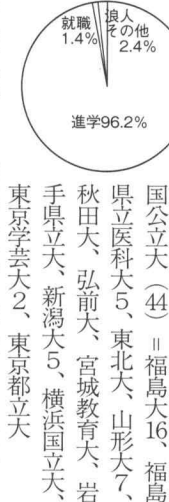

■進学・就職状況(令和五年三月卒業)

●主な進学先(人数)

国立大(44) 福島大16、福島県立医科大5、東北大、山形大7、秋田大、弘前大、宮城教育大、岩手県立大、新潟大5、横浜国立大、東京学芸大2、東京都立大
私立大(45) 日本大27、東京理科大2、明治大、中央大、法政大2、同志社大2、成蹊大2、明治学院大3、国際医療福祉大6、東北福祉大5、東北学院大7、短大(12) 郡山女子短大6、桜の聖母短大4
各種専門学校(53) ポラリス太田看護、郡山看護部山健康科学

●主な就職先(県内7名)

●全生徒の主な出身中学校(5年度) (内新入生数)
一、郡山一中学校91名(38) 二、緑ヶ丘中学校54名(16)
三、安積中学校53名(14) 四、郡山五中学校50名(13)
五、富田中学校49名(10) 六、郡山七中学校44名(13)
七、郡山三中学校43名(11) 八、小原田中学校42名(11)
九、行健中学校40名(10) 九、郡山二中学校40名(15)

■学校をとりまく環境

本校は安積永盛駅より約12kmの所にあり、阿武隈川がすぐ近くを流れている。

■エポック

本校は、工業都市郡山において、工業教育に対する県民、地域の強い要請により、昭和26年日本大学東北工業高校として創立。普通科と工業科をもつ総合高校としてその地位をゆるぎないものとする。昭和53年に現校名に改称。平成元年には、変化する時代や地域の要請に応え、女子入学を許可し男女共学となると同時に、普通科に特別進学クラス(IIコース)を設置。日本大学の正付属高校として進学率を伸ばすとともに国立大学進学にも力を注ぐ。また、平成12年には普通科IIコースに体育クラスを設置。部活動においても毎年数多くの部、愛好会が全国大会で活躍する。令和3年に新校舎が完成し全教室Wi-Fi完備。生徒一人一台iPad所有のICT授業を展開している。

奥羽大学 歯学部 薬学部

授業料全額免除 特待制度導入

〒963-8611 福島県郡山市富田町字三角堂 31 番 1
☎024-932-8931(代) FAX 024-933-7372

URL <http://www.ohu-u.ac.jp>
メール info@ohu-u.ac.jp

奥羽大

多彩な99の専門分野

日本工学院専門学校
〒144-8655 東京都大田区西蒲田 5-23-22
☎0120-123-351

日本工学院八王子専門学校
〒192-0983 東京都八王子市片倉町1404-1
☎0120-444-700

日本工学院
www.neec.ac.jp