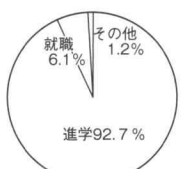

(看) 2、新潟県立大、長野大
私立大(87) 〃上智大、東京理科大、
法政大、津田塾大、東京女子
大、日本女子大、埼玉医科大、
國學院大、日本大工5他2、東洋
大、駒沢大、桜美林大、医療創
生大、福島学院大、東北学院女
生大、東北福祉大、宮城学院女
大、他
6、東北芸術工科大、米沢女子短、郡山女子短、
短大(27) 〃会津短10、米沢女子短、
仙台青葉短6、他
各種専門学校(38) 〃ケイセンビジネス公務員カレッ
ジ2、竹田看護専3、東北歯科専2、仙台こども専3、
県立テクアアカデミー会津、他
●主な就職先(県内8名、県外2名)
竹田健康財団 シゲマ、大協プロパン 瓦斯 太郎庵、ピッ
グ東北、他

平成23年には併設中学校の男子再募集による男女共
学化がスタートし、平成24年度からは、高等学校も男
女共学化し、特別進学コース、総合進学コースに再編
しました。平成26年には学園創立80周年を迎えました。
平成29年度からは、21世紀の新しい教育に対応したC
T(クリエイティブシンキング)コース、LT(ロジ
カルシンキング)コース、GT(グローバルシンキン
グ)コースの3コースを設け、令和元年度には全クラ
スが新コースに移行しました。

奥羽大学

歯学部 薬学部

授業料全額免除 特待制度導入

〒963 8611 福島県郡山市富田町三角堂 31-1
TEL 024 932 8931(代表)
FAX 024 933 7372
URL http://www.ohu.u.ac.jp
E mail info@ohu.u.ac.jp

國學院大學栃木短期大学

○日本文学(日本文学・言語文化・日本史フィールド)
○人間教育(子ども教育・生活健康フィールド)

◇教員免許 幼稚園・小学校・中学校(国語・社会・家庭)、養護教諭
◇資格 司書・学芸員(単位取得)・保育士・医療管理秘書士ほか

國學院大學系列(推薦)編入学 65名合格 (R5.3卒)

栃木県栃木市平井町 608 番地 ☎0282-22-5511
https://www.kokugakuintochigi.ac.jp/tandai/

千葉科学大学

CHIBA INSTITUTE OF SCIENCE

●薬学部・薬学科
●危機管理学部
●危機管理学科
●保健医療学科(臨床検査コース/臨床工学コース/救急救命コース)
●航空技術危機管理学科
(パイロットコース/航空工学/ドローンコース/航空マネジメントコース)
●動物危機管理学科
●看護学部・看護学科

〒288-0025 千葉県銚子市潮見町 15-8 ☎0120-919-126
URL: https://www.cis.ac.jp/ koho@cis.ac.jp