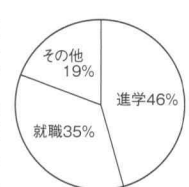

校地面積 二二、六三七・三七㎡
建物面積 五、五四四・六三㎡

行事

4月入学式、5月生徒総会、6月定通大会、7月生徒生活体験発表大会・球技大会、10月清掃活動、11月遠足・体験入学・生徒会選挙、12月球技大会・映画鑑賞会、3月卒業式 等

校風

個性的でのびのびとした生徒たちが、明るく活気に

満ちた学校生活を送っている。

部活動の状況

- 運動部 軟式野球、卓球、バドミントン、バスケットボール、剣道、陸上、バレーボール(同好会)
- 文化部 音楽、美術、理科
- 活躍状況(令和五年度)

卓球部 県高校定通制大会男子団体2位、バスケットボール部 県高校定通制大会男子2位、軟式野球部 全国高校定通制大会南東北地区予選大会準優勝、音楽部 NHK全国学校音楽コンクール奨励賞、その他 県高校定通制生徒生活体験発表大会努力賞(2名)

進学・就職状況(令和五年三月卒業)

●主な進学先(人数)
国立大(1) 会津大
私立大(6) 東日本国際大、茨城キリスト教大2、東洋大、東京成徳大、東北福祉大
短大(1) いわき短